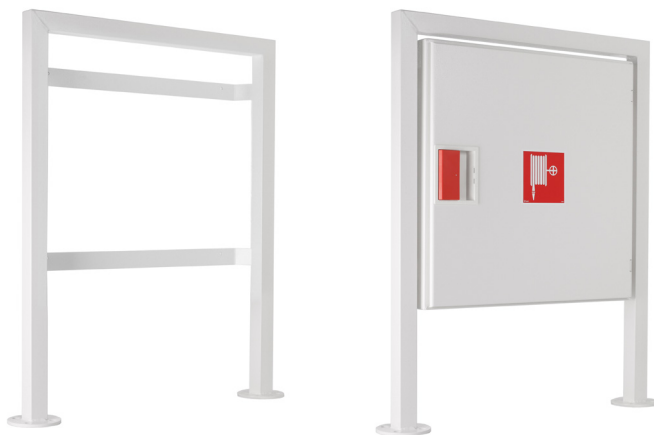

## Allmän beskrivning, standardutförande

Rörbåge och golvsocel för fristående montage av brandpostskåp.  
Går att få i ett flertal olika kulörer. Rörbåge kan med fördel kombineras med golvsocel.

Rörbåge i fyrkantsrör 50 x 50mm för fristående montage av brandpostskåp.

Art. nr.	För skåp dim.	Dim. B x H	Kulör	Material
100994	690 x 690	830 x 1060mm	RAL 9010 Vit	Standard
100995	790 x 790	930 x 1250mm	RAL 9010 Vit	Standard
104439	690 x 690	830 x 1060mm	RAL 9010 Vit	Rostfritt
105969	790 x 790	930 x 1250mm	RAL 9010 Vit	Rostfritt

Golvsockel för fristående montage av brandpostskåp

Art. nr.	För skåp dim.	Dim. B x H	Kulör	Material
104789	690 x 690 x 135mm	690 x 600 x 120mm	RAL 9010 Vit	Standard
101129	690 x 690 x 240mm	690 x 300 x 225mm	RAL 9010 Vit	Standard
102210	690 x 690 x 240mm	690 x 600 x 225mm	RAL 9010 Vit	Standard
101818	690 x 690 x 240mm	690 x 300 x 225mm	RAL 9010 Vit	Rostfritt