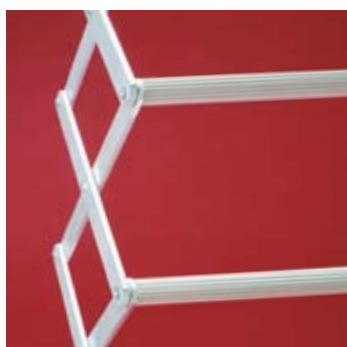

SCANDO UTRYMNINGSSTEGE

JIMMY FASAD UTRYMNINGSSTEGE

PRESTO UTRYMNINGSSTEGE

UTRYMNINGSSTEGAR FRÅN PRESTO – RÄDDAR LIV

Vid en brand bildas ofta stora mängder rök. Röken är både giftig och hindrar sikten så att det blir svårt att orientera sig och hitta vägen ut. För dem som då befinner sig på andra våningen eller högre upp i byggnaden är en smidig och lätthanterlig utrymningsstege ofta den bästa vägen till säkerheten.

Presto erbjuder utrymningsstegar av flera typer och i olika längder för anpassning till varierande omständigheter.

FAST MONTERADE UTRYMNINGSSTEGAR

Scando fällbara utrymningsstege är avsedd att monteras på fasaden vid fönster eller balkong på bland annat villor, hotell, skolor och kontorslokaler. Stegen kan av säkerhetsskäl endast låsas och öppnas uppifrån. När den inte används är den ihopfälld, vilket ger ett diskret intryck. Genom att dra ut en sprint som är placerad i höjd med det våningsplan som den når upp till fälls hela stegen ut för användning. Stegen är tillverkad av kraftiga aluminiumprofiler.

Ett stort sortiment av fästbeslag och konsoler gör att stegen kan anpassas till praktiskt taget alla typer av fasader. Stegen levereras i längder mellan 1 och 8 meter, som enkelt kan skarvas och därigenom användas för utrymning från flera nivåer. Scando fällbara utrymningsstege är certifierad av SP (Statens Provnings- och forskningsinstitut).

MOBILA UTRYMNINGSSTEGAR

Jimmy Fasad är en lätt, stark och smidig utrymningsstege för i första hand villor, radhus, tvåvåningshus och mindre kontor. Jimmy Fasad väger endast fem kilo och är därför lätt att hantera. Stegen förvaras normalt nedpackad i sin kartong. De båda medföljande fästkrokarna skall fästas ovanför fönstret på insidan i det rum där stegen skall användas.